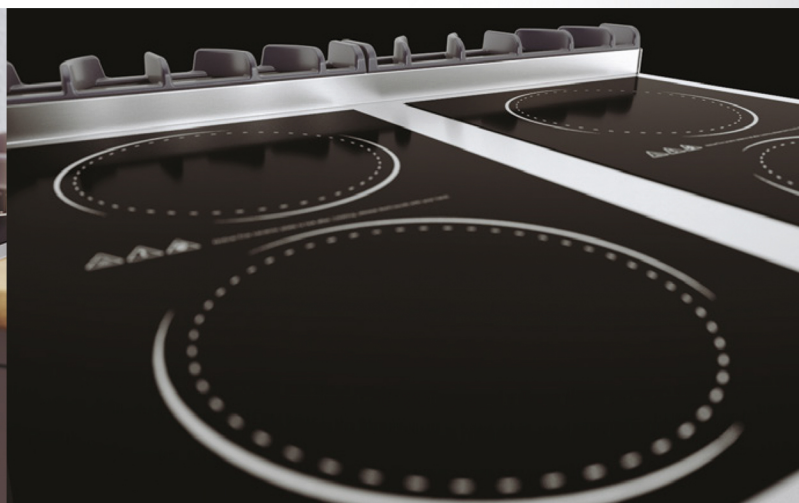

НАСТОЛЬНАЯ ИНДУКЦИОННАЯ ПЛИТА

G7IN200E-S

ВИДЕО

- ✓ Имеет сплошную поверхность с 4-мя конфорками
- ✓ Удобная электронная панель управления
- ✓ Плавная регулировка мощности конфорки от 0,4 до 3,5 кВт (температура от 40 до 280 °С)
- ✓ Время отклика 1 сек
- ✓ Индукционные катушки производства Кореи и КНР
- ✓ Стеклокерамическая поверхность толщиной 4 мм
- ✓ Каждая конфорка имеет независимый терморегулятор и защиту от перегрева
- ✓ Защита от перепада напряжения в сети
- ✓ Корпус из нержавеющей стали AISI 304
- ✓ Гарантия 1 год